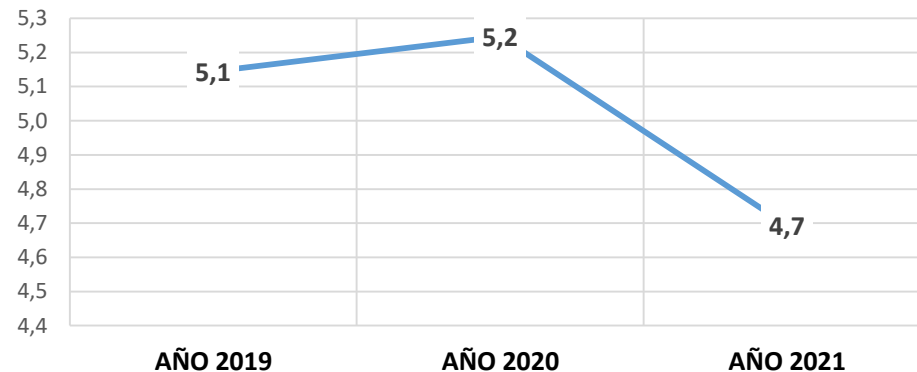

RSO

CONSULTORA
RSO.AR

Tasa de Homicidios Dolosos en la Provincia de Buenos Aires 2019-2021

Evolución de la Tasa de Homicidios Dolosos en la Provincia de Buenos Aires 2019-2021

TASA de HOMICIDIOS DOLOSOS en Municipios de más de 100.000 habitantes (Promedio 2019-2021)

Diferencia entre 2021 y 2019 de la Tasa de Homicidios Dolosos en Municipios de más de 100.000 habitantes de la PBA