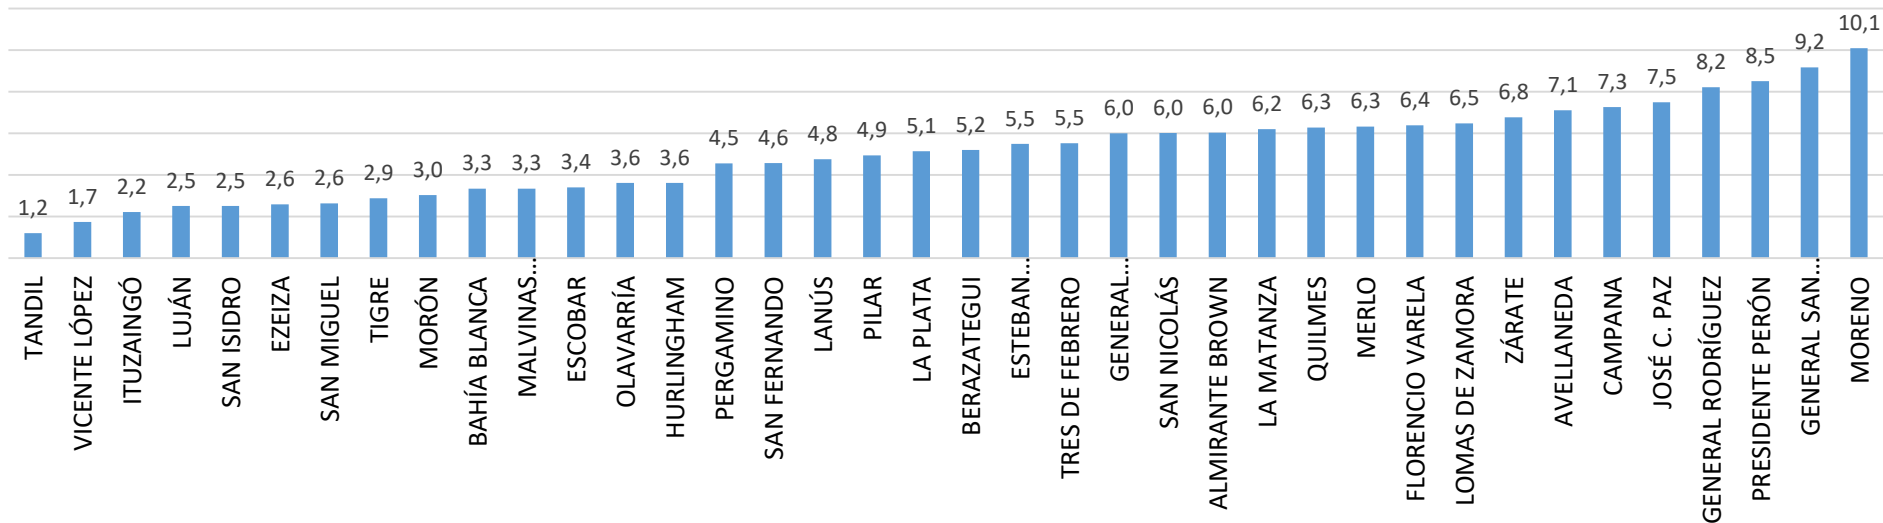

RSO

CONSULTORA
RSO.AR

Tasa de Homicidios Dolosos en la Provincia de Buenos Aires 2019-2021

Evolución de la Tasa de Homicidios Dolosos en la Provincia de Buenos Aires 2019-2021

TASA de HOMICIDIOS DOLOSOS en Municipios de más de 100.000 habitantes (Promedio 2019-2021)

Diferencia entre 2021 y 2019 de la Tasa de Homicidios Dolosos en Municipios de más de 100.000 habitantes de la PBA